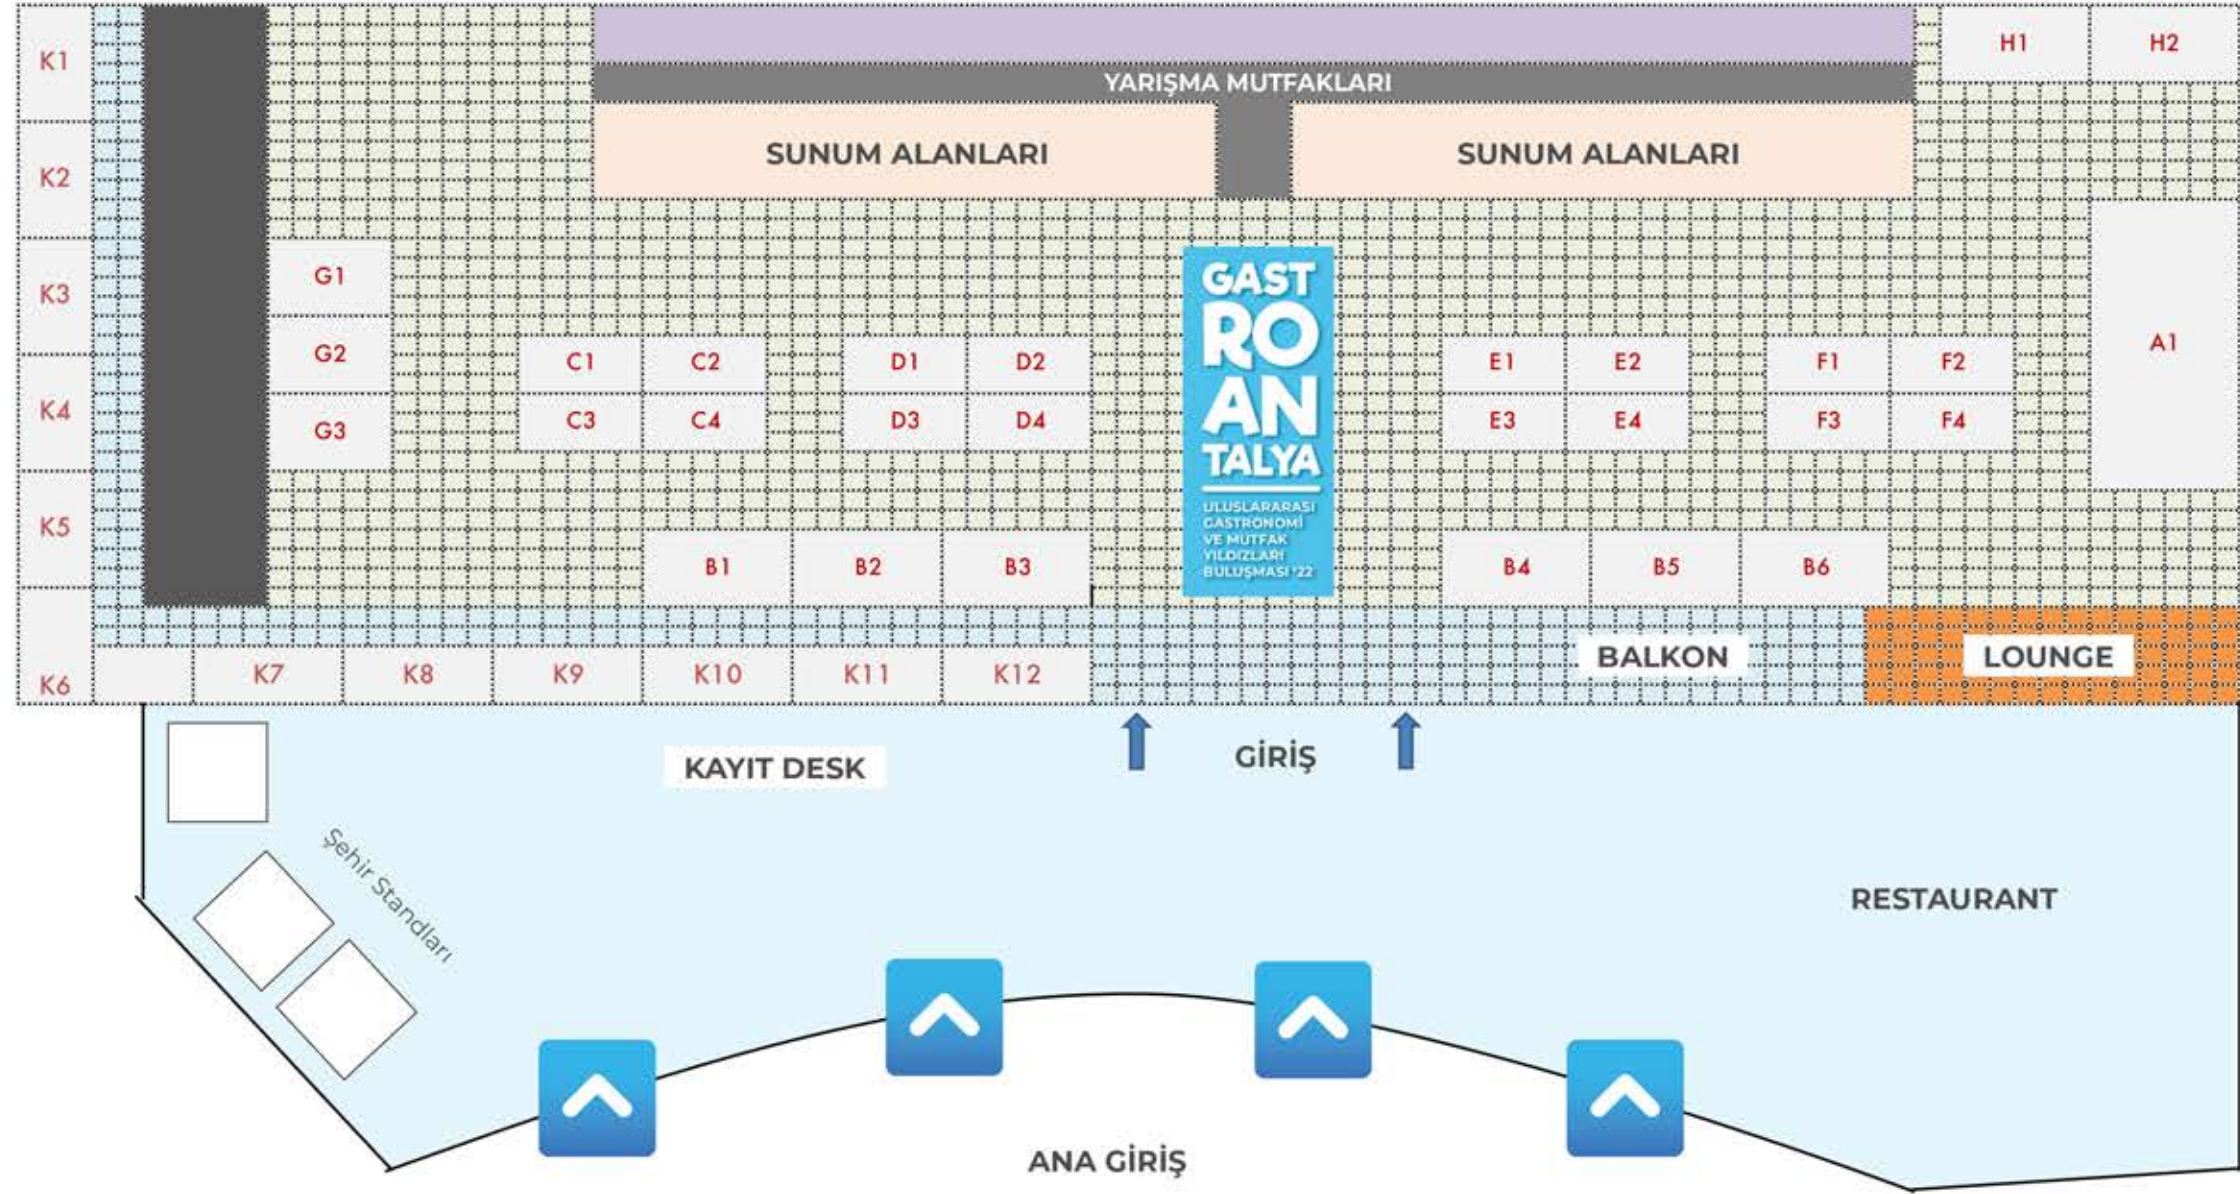

GASTRO AN TALYA

ULUSLARARASI
GASTRONOMİ
VE MUTFAK
YILDIZLARI
BULUŞMASI '22

G1 - G2 - G3	5 X 4 mt	20 mt ²
C1 - C2 - C3 - C4	5 X 3 mt	15 mt ²
D1 - D2 - D3 - D4		
E1 - E2 - E3 - E4		
F1 - F2 - F3 - F4		
A1	15 X 6 mt	90 mt ²
B1 - B2 - B3 - B4 - B5 - B6	6 X 4 mt	24 mt ²
H1 - H2		
K1 - K2 - K3 - K4 - K5	6 X 3 mt	18 mt ²
K7 - K8 - K9 - K10 - K11		
K6 - L KÖŞE	3 X 3 mt / 7 X 3 mt	30 mt ²
ŞEHİR STANDLARI	6 X 4 mt	24 mt ²